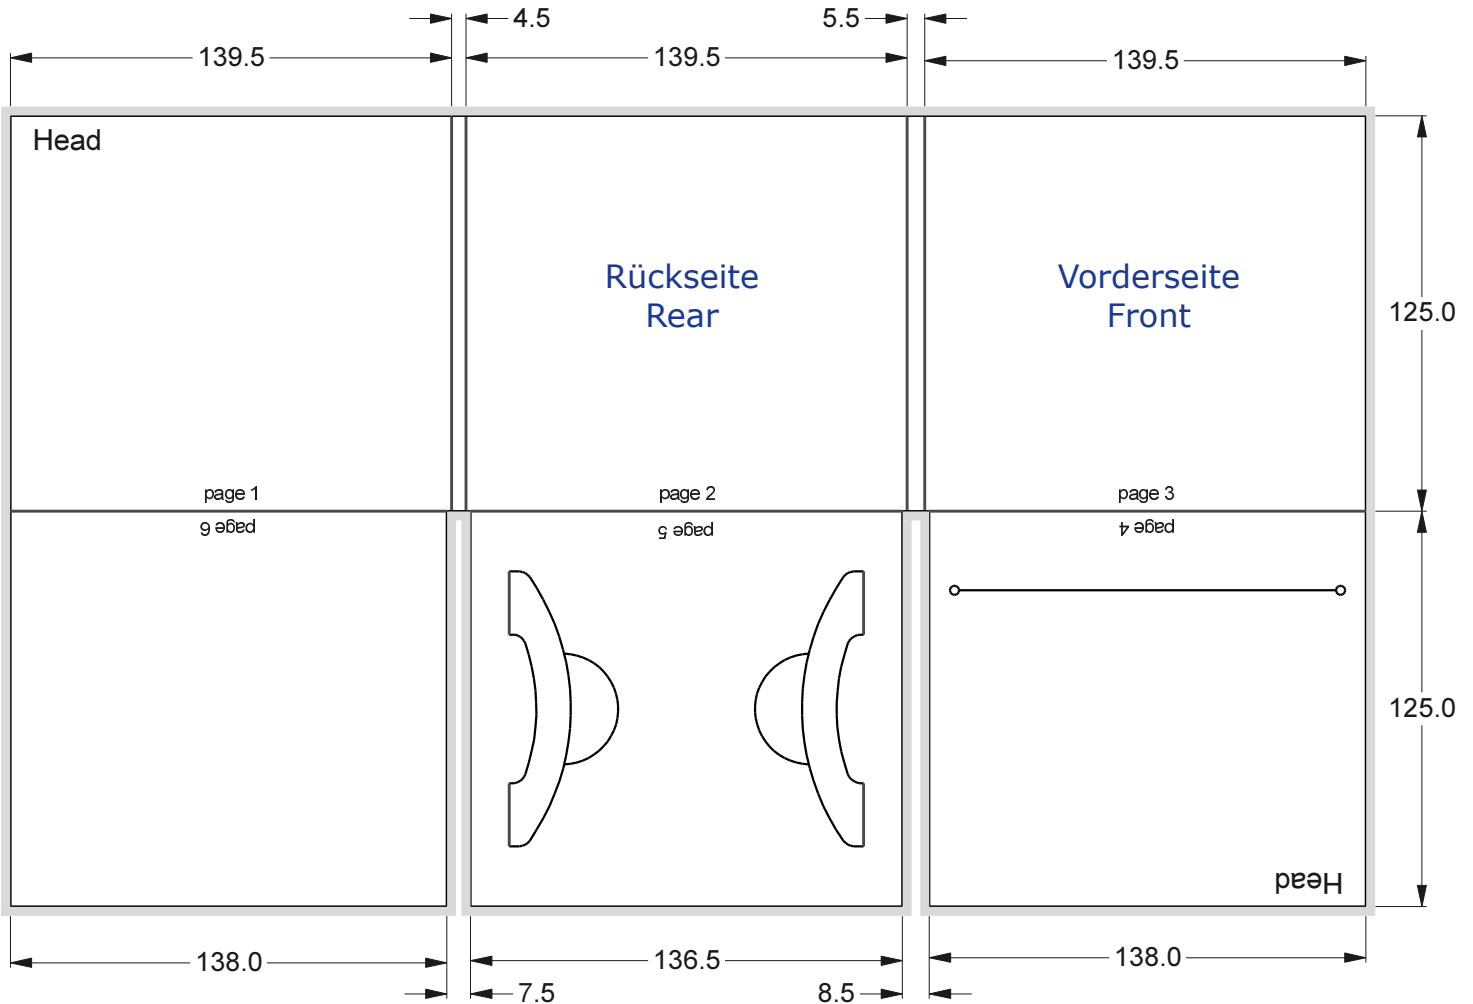

**SinglePac 6-seitig für 1 CD/DVD
mit Bookletschlitz (Booklet max. 16 Seiten)
Format: 139,5 x 5,5 x 125 mm
300 gr/qm Chromokarton
Offsetdruck + UV Glanzlack**

■ = 3 mm Beschnitt/Überfüllung

Produktinformationen zum SinglePac

Ausführung

- * mit Schlitzstanzung
- * mit Sleeve (Tasche beidseitig geöffnet)
- * mit Pocket (zwei- oder dreiseitig geschlossen)

Booklet-Formate

- * in Schlitzstanzung / in Pocket / in Sleeve = 121 x 120 mm
- * eingeklebt = 136 x 124 mm

Booklet-Stärke

- Booklets in Schlitzstanzung
- = max. 2,0 mm starkes Booklet
- 0,5 mm 2 - 6 Seiten / 1,0 mm 8 - 16 Seiten / 2,0 mm 20 - 24 Seiten

Booklets in Taschen

- = max. 2,5 mm starkes Booklet
- 0,5 mm 2 - 6 Seiten / 1,0 mm 8 - 16 Seiten / 2,0 mm 20 - 24 Seiten / 2,5 mm 28 - 32 Seiten

eingeklebte Booklets

- eingeklebt = unbegrenzt
- Das Eigengewicht ist dabei zu berücksichtigen.
- 0,5 mm 2 - 6 Seiten / 1,0 mm 8 - 16 Seiten / 2,0 mm 20 - 24 Seiten / 2,5 mm 28 - 32 Seiten / 3,0 mm 36 - 52 Seiten (ab 48 Seiten sollte das Booklet klebegebunden sein)