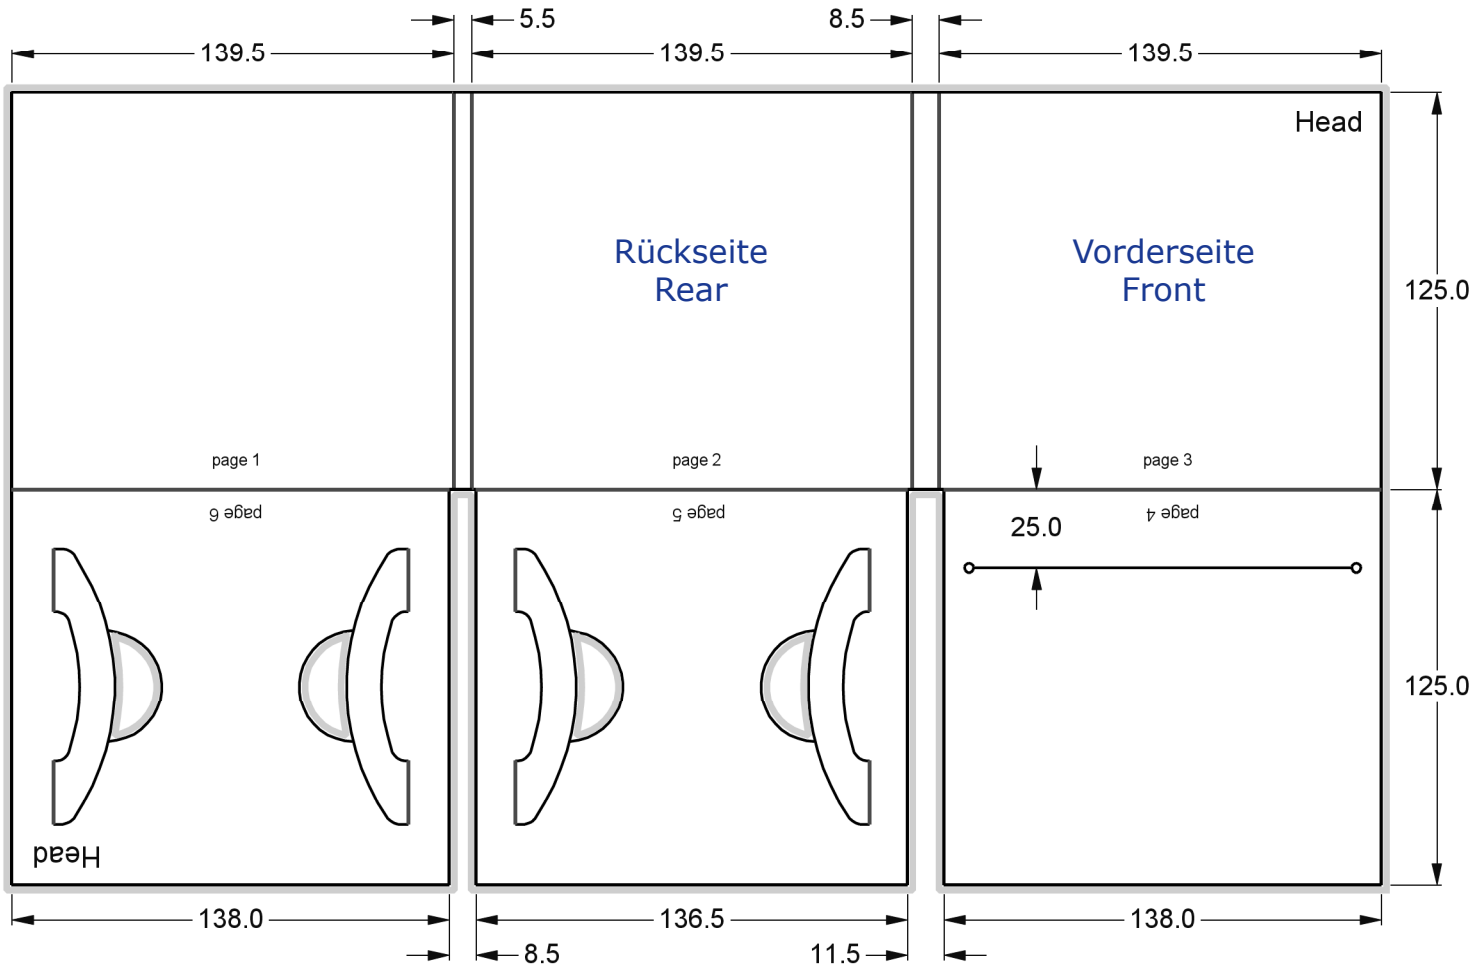

**SinglePac 6-seitig für 2 CD/DVD
 mit Bookletschlitz (Booklet max. 24 Seiten)
 Format: 139,5 x 8,5 x 125 mm
 300 gr/qm Chromokarton
 Offsetdruck + UV Glanzlack**

■ = 3 mm Beschnitt/Überfüllung

Produktinformationen zum SinglePac

Ausführung

- * mit Schlitzstanzung
- * mit Sleeve (Tasche beidseitig geöffnet)
- * mit Pocket (zwei- oder dreiseitig geschlossen)

Booklet-Formate

- * in Schlitzstanzung / in Pocket / in Sleeve = 121 x 120 mm
- * eingeklebt = 136 x 124 mm

eingeklebte Booklets

- eingeklebt = unbegrenzt
- Das Eigengewicht ist dabei zu berücksichtigen.
- 0,5 mm 2 - 6 Seiten / 1,0 mm 8 - 16 Seiten / 2,0 mm 20 - 24 Seiten / 2,5 mm 28 - 32 Seiten / 3,0 mm 36 - 52 Seiten
- (ab 48 Seiten sollte das Booklet klebegebunden sein)