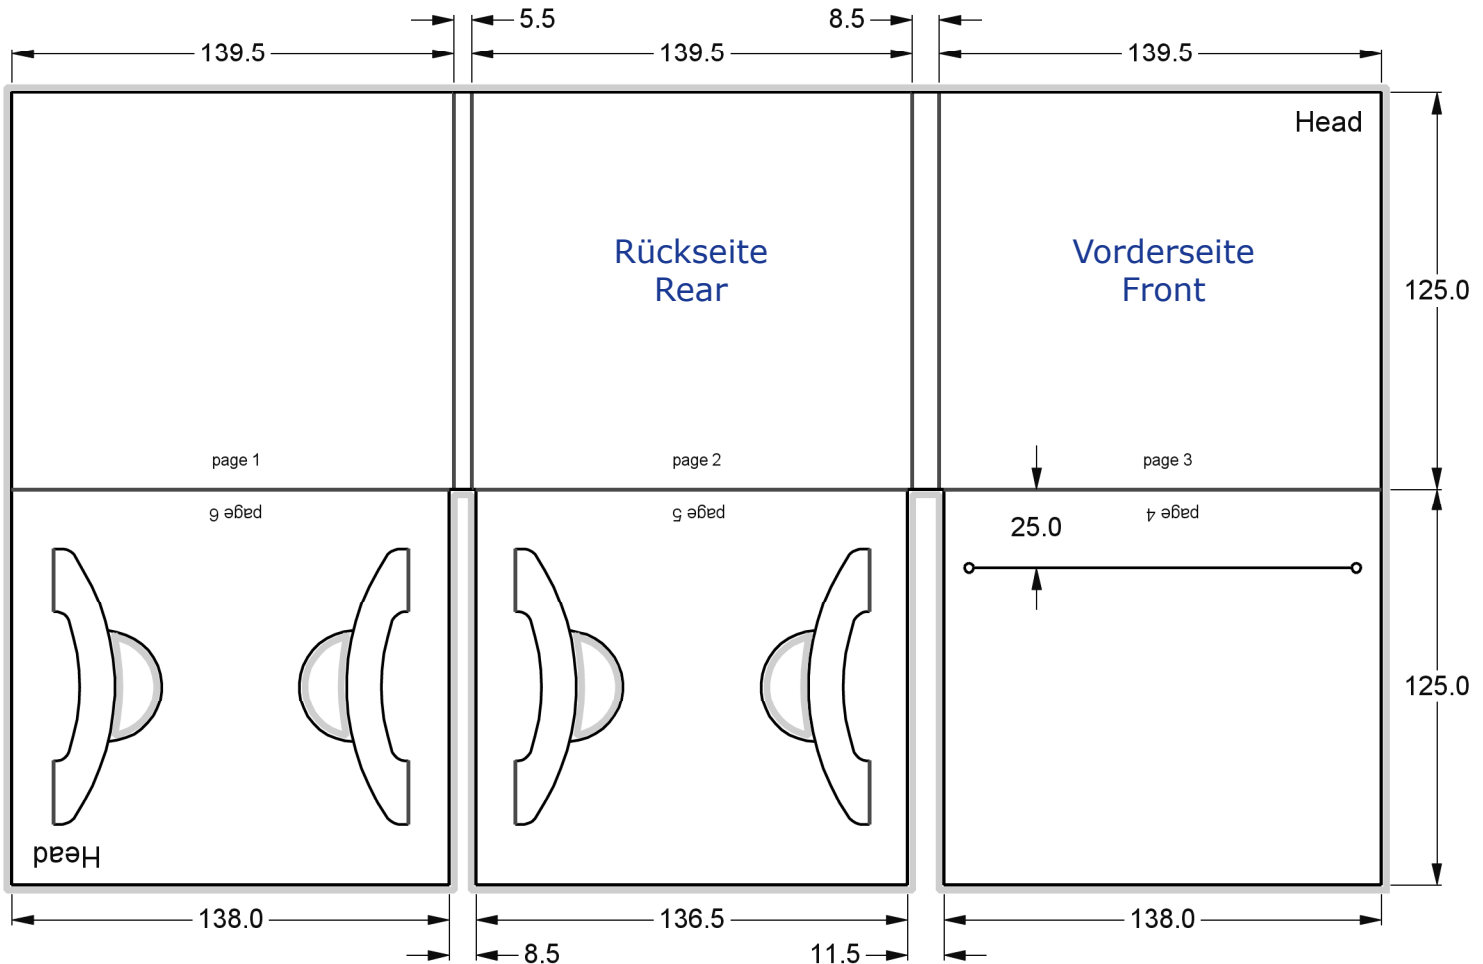

**SinglePac 6-seitig für 2 CD/DVD
mit Bookletschlitz (Booklet max. 24 Seiten)
Format: 139,5 x 8,5 x 125 mm
300 gr/qm Chromokarton
Offsetdruck + UV Glanzlack**

■ = 3 mm Beschnitt/Überfüllung

Produktinformationen zum SinglePac

Ausführung

- * mit Schlitzstanzung
- * mit Sleeve (Tasche beidseitig geöffnet)
- * mit Pocket (zwei- oder dreiseitig geschlossen)

Booklet-Formate

- * in Schlitzstanzung / in Pocket / in Sleeve = 121 x 120 mm
- * eingeklebt = 136 x 124 mm

eingeklebte Booklets
eingeklebt = unbegrenzt
Das Eigengewicht ist dabei zu berücksichtigen.
0,5 mm 2 - 6 Seiten / 1,0 mm 8 - 16 Seiten / 2,0 mm 20 - 24 Seiten / 2,5 mm 28 - 32 Seiten / 3,0 mm 36 - 52 Seiten
(ab 48 Seiten sollte das Booklet klebegebunden sein)