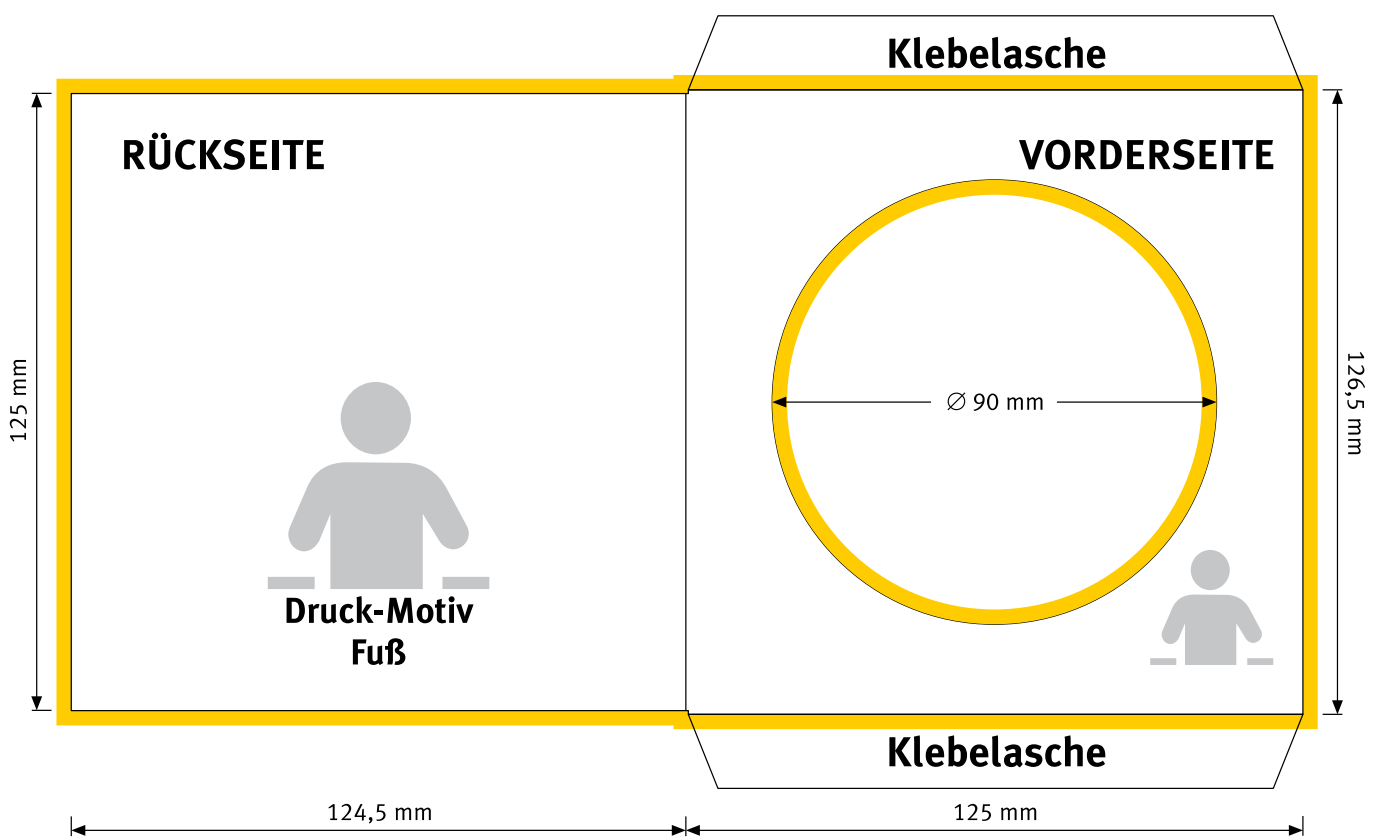

**12 cm Kartonstecktasche mit 90 mm
Stanzung (mittig) auf der Vorderseite
Karton: GC 1 eins. gestrichen
Druck: 4-farbig Euroskala + Lack
Format: 125 x 125 mm**

■ = 3 mm Beschnitt/Überfüllung