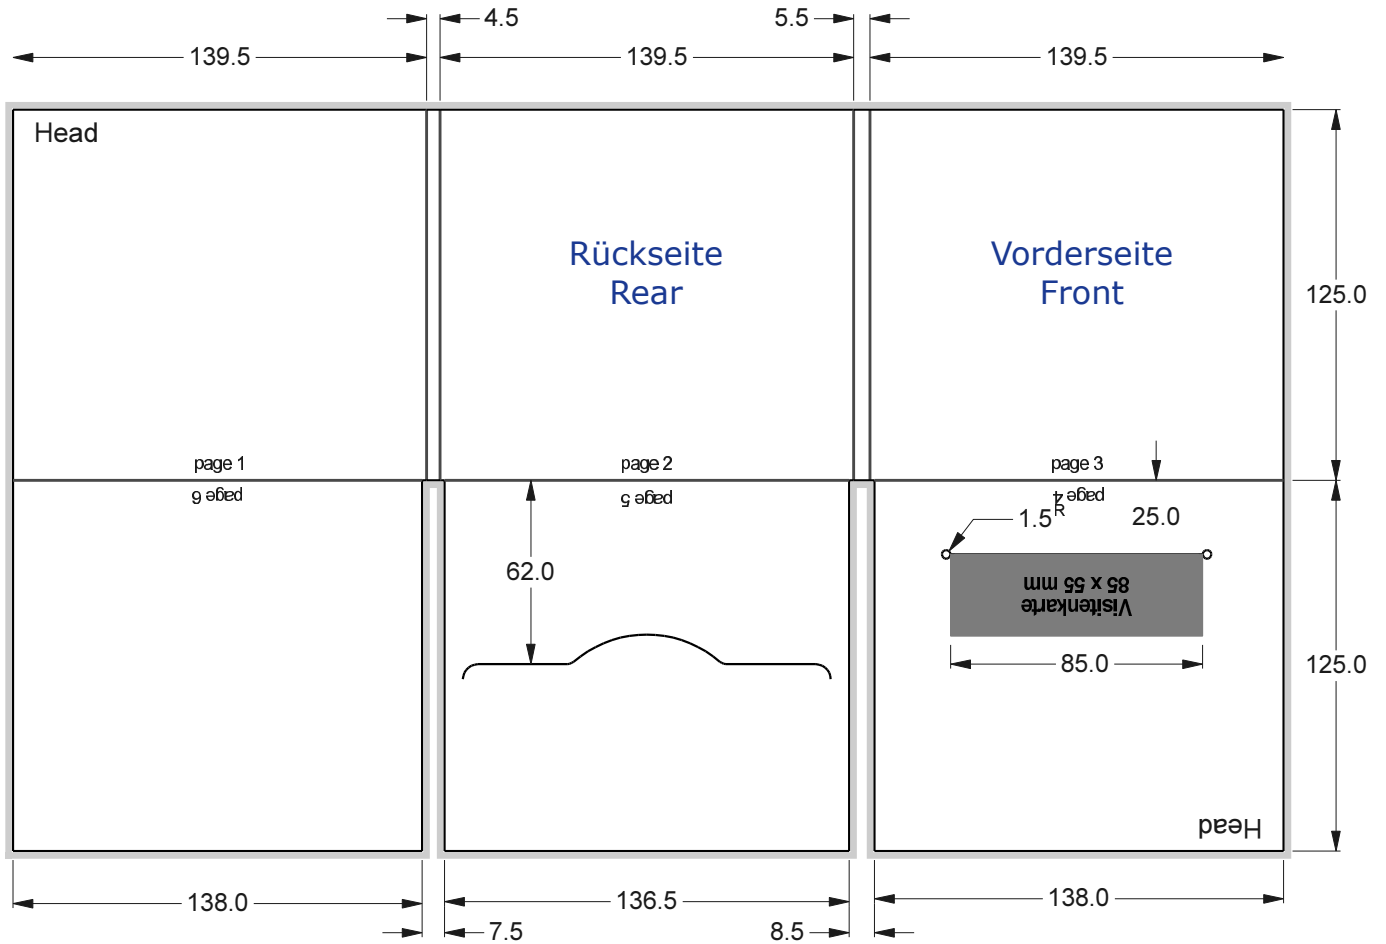

**ProfilePac 6-seitig für 1 CD/DVD  
 mit Visitenkartenstanzung  
 (für Visitenkarte 85 x 55 mm)  
 Format: 139,5 x 5,5 x 125 mm  
 300 gr/qm Chromokarton  
 Offsetdruck + UV Glanzlack**

■ = 3 mm Beschnitt/Überfüllung

**Produktinformationen zum ProfilePac**

**Ausführung**

- \* mit Sleeve (Tasche beidseitig geöffnet)
- \* mit Pocket (zwei- oder dreiseitig geschlossen)

**Booklet-Formate**

- \* in Schlitzstanzung / in Pocket / in Sleeve = 121 x 120 mm
- \* eingeklebt = 136 x 124 mm

**Booklet-Stärke**

- Booklets in Schlitzstanzung
- = max. 2,0 mm starkes Booklet
- 0,5 mm 2 - 6 Seiten / 1,0 mm 8 - 16 Seiten / 2,0 mm 20 - 24 Seiten

- Booklets in Taschen
- = max. 2,5 mm starkes Booklet
- 0,5 mm 2 - 6 Seiten / 1,0 mm 8 - 16 Seiten / 2,0 mm 20 - 24 Seiten / 2,5 mm 28 - 32 Seiten

**eingeklebte Booklets**

- eingeklebt = unbegrenzt
- Das Eigengewicht ist dabei zu berücksichtigen.
- 0,5 mm 2 - 6 Seiten / 1,0 mm 8 - 16 Seiten / 2,0 mm 20 - 24 Seiten / 2,5 mm 28 - 32 Seiten / 3,0 mm 36 - 52 Seiten
- (ab 48 Seiten sollte das Booklet klebegebunden sein)