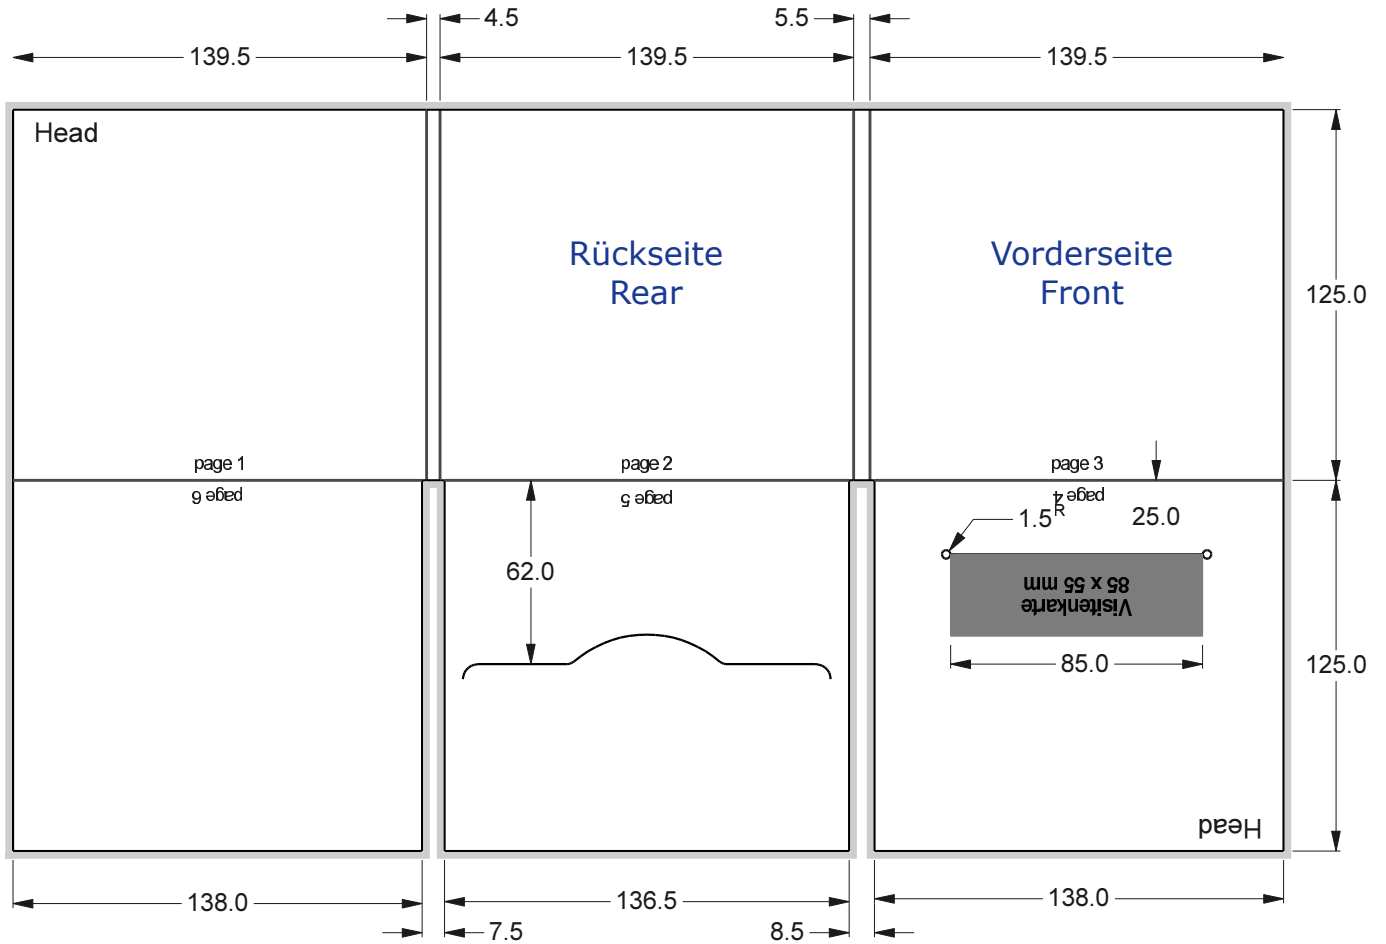

**ProfilePac 6-seitig für 1 CD/DVD
mit Visitenkartenstanzung
(für Visitenkarte 85 x 55 mm)
Format: 139,5 x 5,5 x 125 mm
300 gr/qm Chromokarton
Offsetdruck + UV Glanzlack**

■ = 3 mm Beschnitt/Überfüllung

Produktinformationen zum ProfilePac

Ausführung

- * mit Sleeve (Tasche beidseitig geöffnet)
- * mit Pocket (zwei- oder dreiseitig geschlossen)

Booklet-Formate

- * in Schlitzstanzung / in Pocket / in Sleeve = 121 x 120 mm
- * eingeklebt = 136 x 124 mm

Booklet-Stärke

- Booklets in Schlitzstanzung
- = max. 2,0 mm starkes Booklet
- 0,5 mm 2 - 6 Seiten / 1,0 mm 8 - 16 Seiten / 2,0 mm 20 - 24 Seiten

- Booklets in Taschen
- = max. 2,5 mm starkes Booklet
- 0,5 mm 2 - 6 Seiten / 1,0 mm 8 - 16 Seiten / 2,0 mm 20 - 24 Seiten / 2,5 mm 28 - 32 Seiten

- eingeklebte Booklets
- eingeklebt = unbegrenzt
- Das Eigengewicht ist dabei zu berücksichtigen.
- 0,5 mm 2 - 6 Seiten / 1,0 mm 8 - 16 Seiten / 2,0 mm 20 - 24 Seiten / 2,5 mm 28 - 32 Seiten / 3,0 mm 36 - 52 Seiten
- (ab 48 Seiten sollte das Booklet klebegebunden sein)