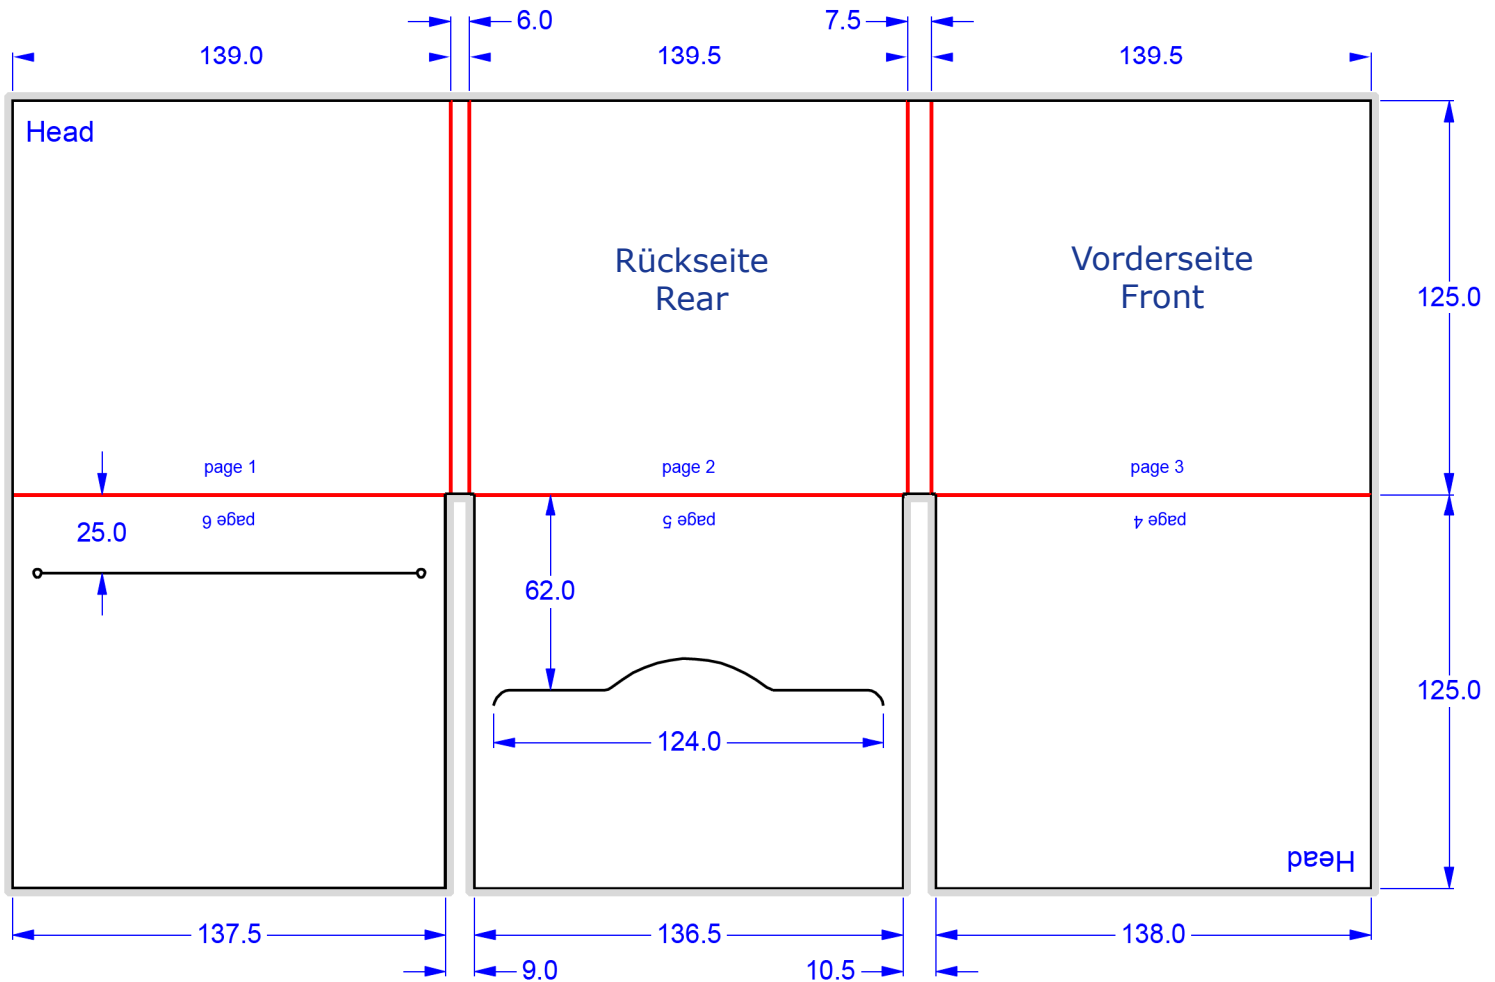

**ProfilePac 6-seitig für 1 CD/DVD  
mit Bookletschlitz (Booklet max. 24 Seiten)  
Format: 139,5 x 7,5 x 125 mm  
300 gr/qm Chromokarton  
Offsetdruck + UV Glanzlack**

■ = 3 mm Beschnitt/Überfüllung

**Produktinformationen zum ProfilePac**

**Ausführung**

- \* mit Sleeve (Tasche beidseitig geöffnet)
- \* mit Pocket (zwei- oder dreiseitig geschlossen)

**Booklet-Formate**

- \* in Schlitzstanzung / in Pocket / in Sleeve = 121 x 120 mm
- \* eingeklebt = 136 x 124 mm

**Booklet-Stärke**

- Booklets in Schlitzstanzung
- = max. 2,0 mm starkes Booklet
- 0,5 mm 2 - 6 Seiten / 1,0 mm 8 - 16 Seiten / 2,0 mm 20 - 24 Seiten

- Booklets in Taschen
- = max. 2,5 mm starkes Booklet
- 0,5 mm 2 - 6 Seiten / 1,0 mm 8 - 16 Seiten / 2,0 mm 20 - 24 Seiten / 2,5 mm 28 - 32 Seiten

- eingeklebte Booklets
- eingeklebt = unbegrenzt
- Das Eigengewicht ist dabei zu berücksichtigen.
- 0,5 mm 2 - 6 Seiten / 1,0 mm 8 - 16 Seiten / 2,0 mm 20 - 24 Seiten / 2,5 mm 28 - 32 Seiten / 3,0 mm 36 - 52 Seiten
- (ab 48 Seiten sollte das Booklet klebegebunden sein)